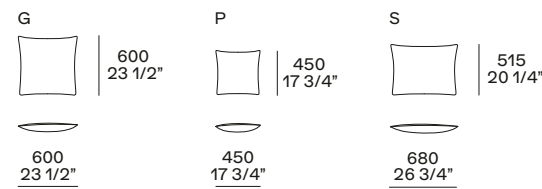

Bristol cuscineria libera
Bristol loose cushions

Cuscini
Cushions