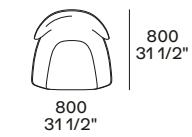

Mad Joker poltrona
Mad Joker armchair

Dama tavolino
Dama coffee table