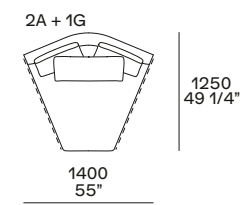

Elemento inclinato
Angled unit

terminale, centrale o angolo
end unit, central or corner unit