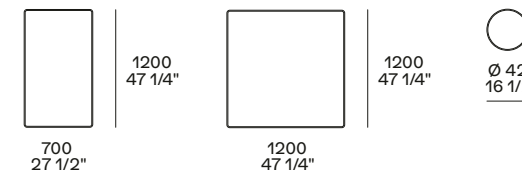

Display 54 mq-sqm

Bristol composizione A
Bristol composition A

Bristol composizione B
Bristol composition B

Creek tavolini
Creek coffee tables

Mad Joker poltrona
Mad Joker armchair

Dama tavolino
Dama coffee table