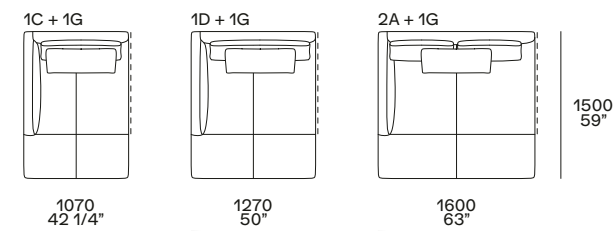

Chaise longue
Chaise longue

uso centrostanza o terminale
freestanding or end unit