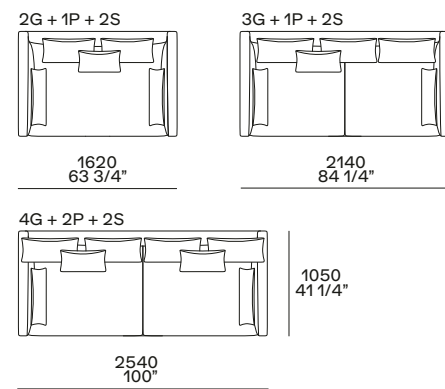

Divano
Sofa