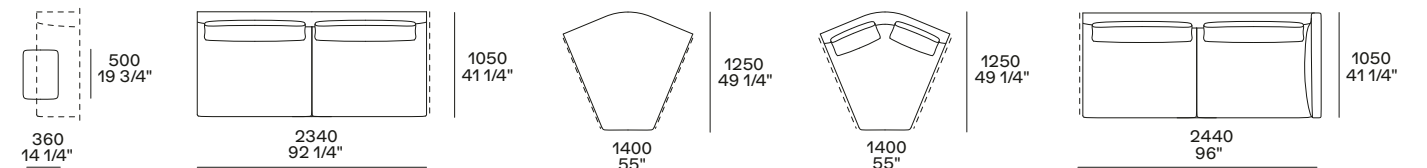

4 Dama coffee table

Solid walnut canaletto. Ø 13 1/2" h 18"

5 Plain carpet

Colour tortora. Customized sizes 236 1/4"x181"

Display 50 mq-sqm

Bristol divano Bristol sofa

bracciolo fisso
fixed arm

terminale senza bracciolo sx
lt end unit without arm