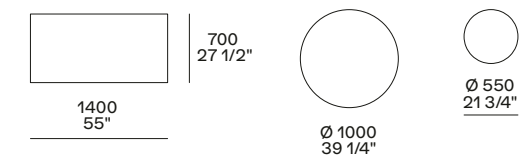

Mondrian tavolini Mondrian coffee tables

Jane poltrona Jane armchair

Dama tavolino Dama coffee table

norwich 02 sabbia
tessuto - fabric

sheffield 02 sabbia
tessuto - fabric

dundee 02 sabbia
tessuto - fabric

48 visone
laccato opaco
mat lacquer

brown nickel lucido
glossy brown nickel

silk 13 oliva
pelle - leather

olmo nero
black elm

brown nickel opaco
mat brown nickel

verde lepanto
marmo levigato
mat marble

48 visone
laccato lucido
glossy lacquer

massello noce canaletto
solid walnut canaletto