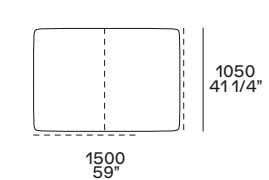

Pouf angolo sx-dx
Lt-rt corner pouf