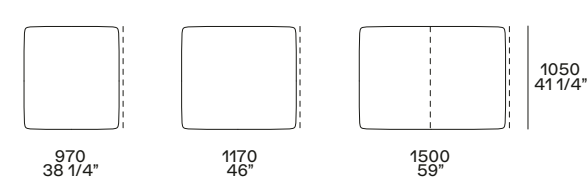

Pouf terminale sx-dx
Lt-rt end unit pouf