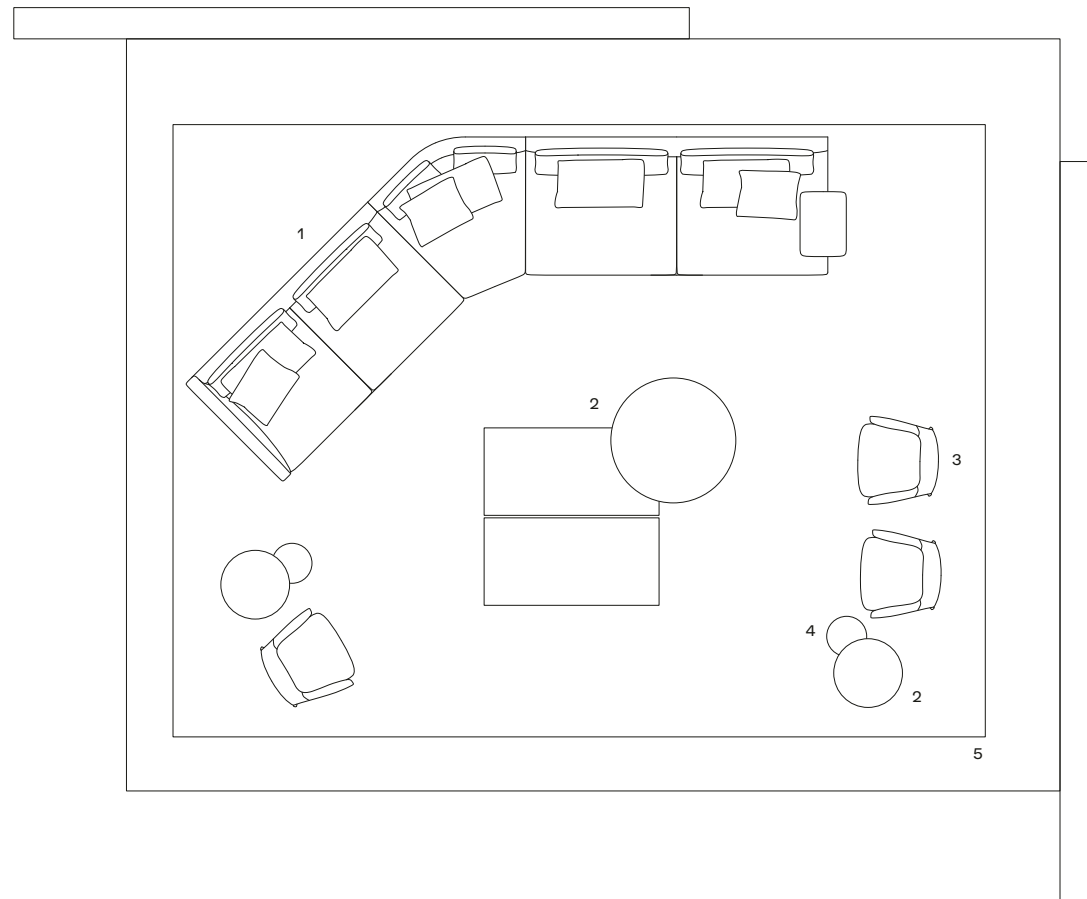

4 Dama tavolino

Massello di noce canaletto. Ø 340 h 460

4 Dama coffee table

Solid walnut canaletto. Ø 13 1/2" h 18"

5 Cannelé tappeto

Dimensioni su misura 6500x4900

5 Cannelé carpet

Customized sizes 256"x193"