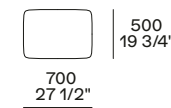

cuscino poggiatesta
lower back cushion