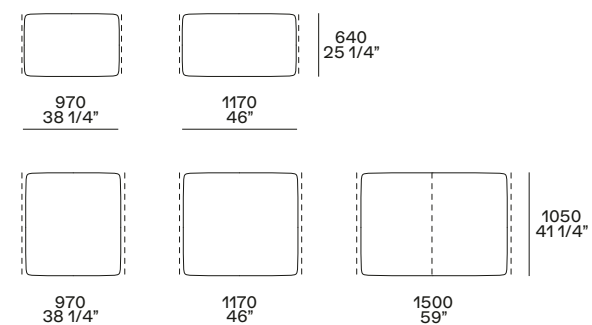

Pouf angolo sx-dx
Lt-rt corner pouf

Pouf centrale
Central unit pouf