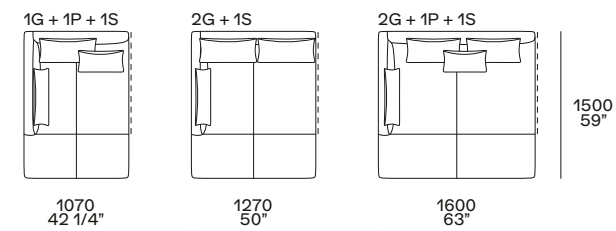

Chaise longue
Chaise longue

uso centrostanza o terminale
freestanding or end unit