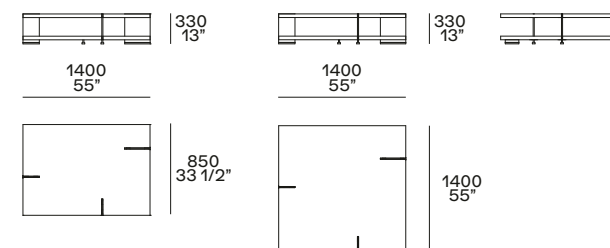

NB

È sconsigliato per motivi di allineamento l'utilizzo degli elementi retro divano Bristol System con divano Bristol h 680 mm.

The use of Bristol System furniture is not recommended with Bristol sofa h 26 3/4".