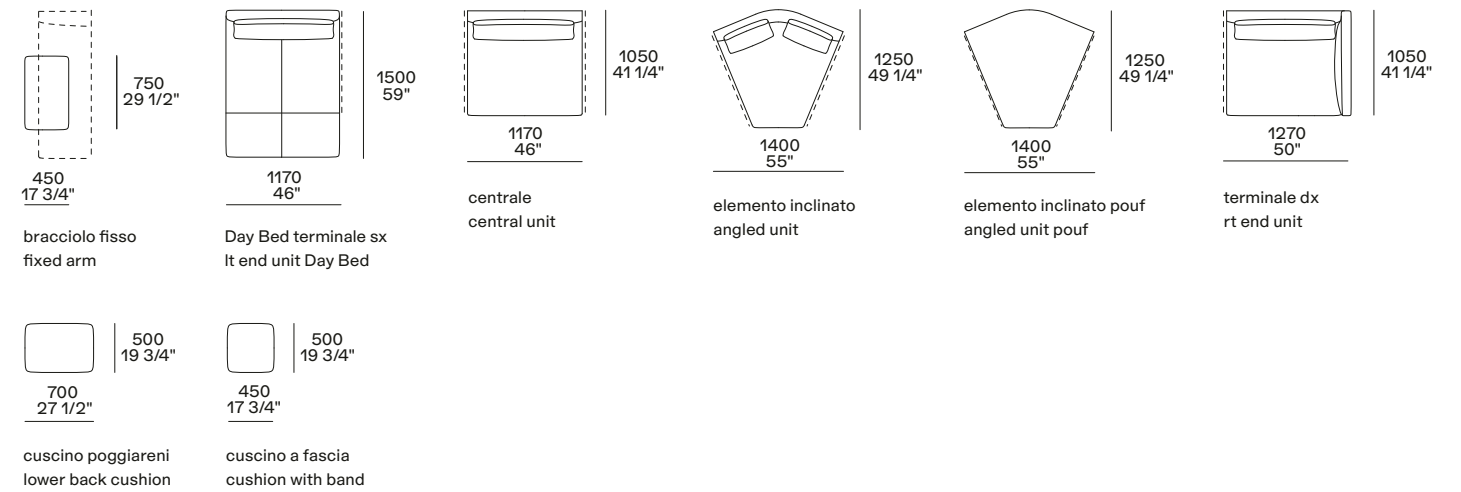

**Bristol divano
Bristol sofa**

**Creek tavolini
Creek coffee tables**

**Jane poltrona
Jane armchair**

**Orbit tavolini
Orbit coffee tables**