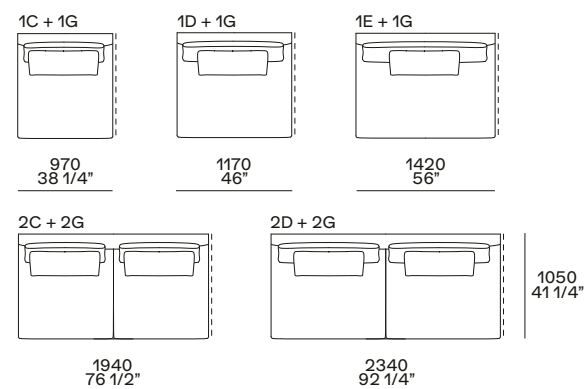

Terminale senza bracciolo sx-dx
Lt-rt end unit whitout arm