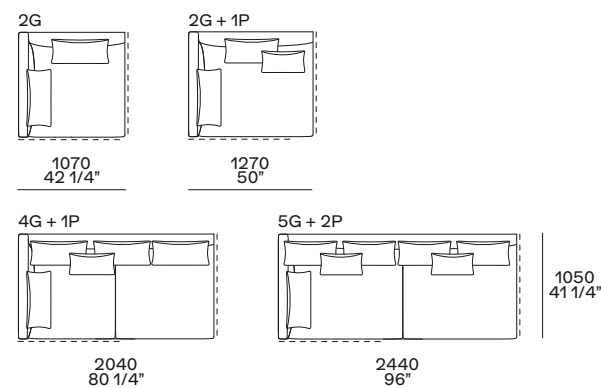

Angolo sx-dx
Lt-rt corner unit