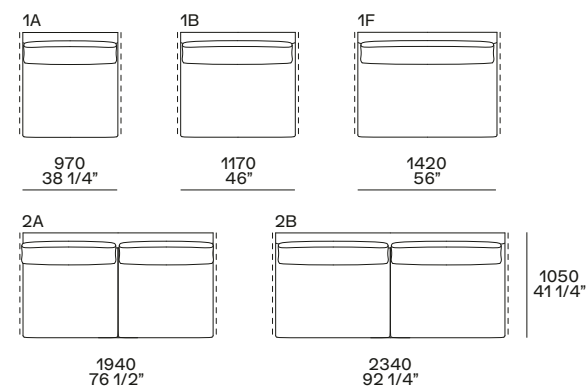

Centrale
Central unit