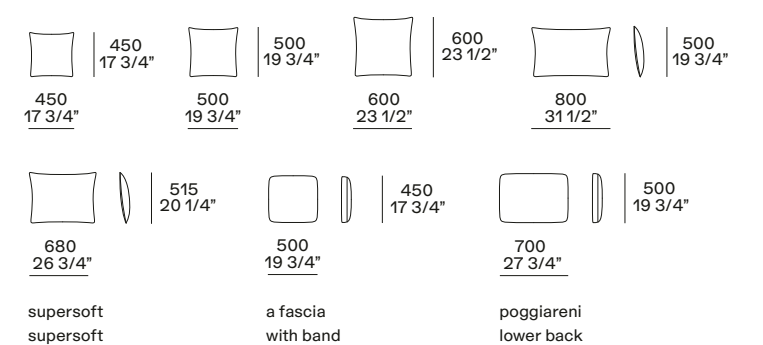

Cuscini opzionali Optional cushions