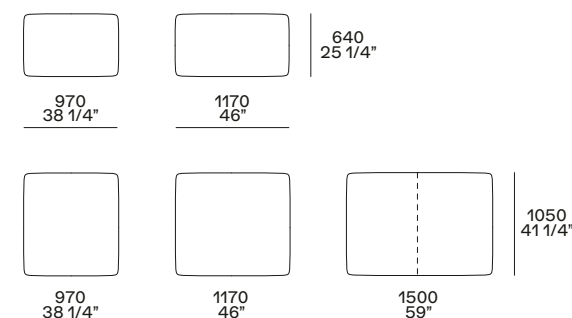

Pouf centrostanza Freestanding pouf