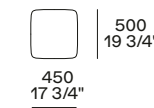

cuscino a fascia
cushion with band