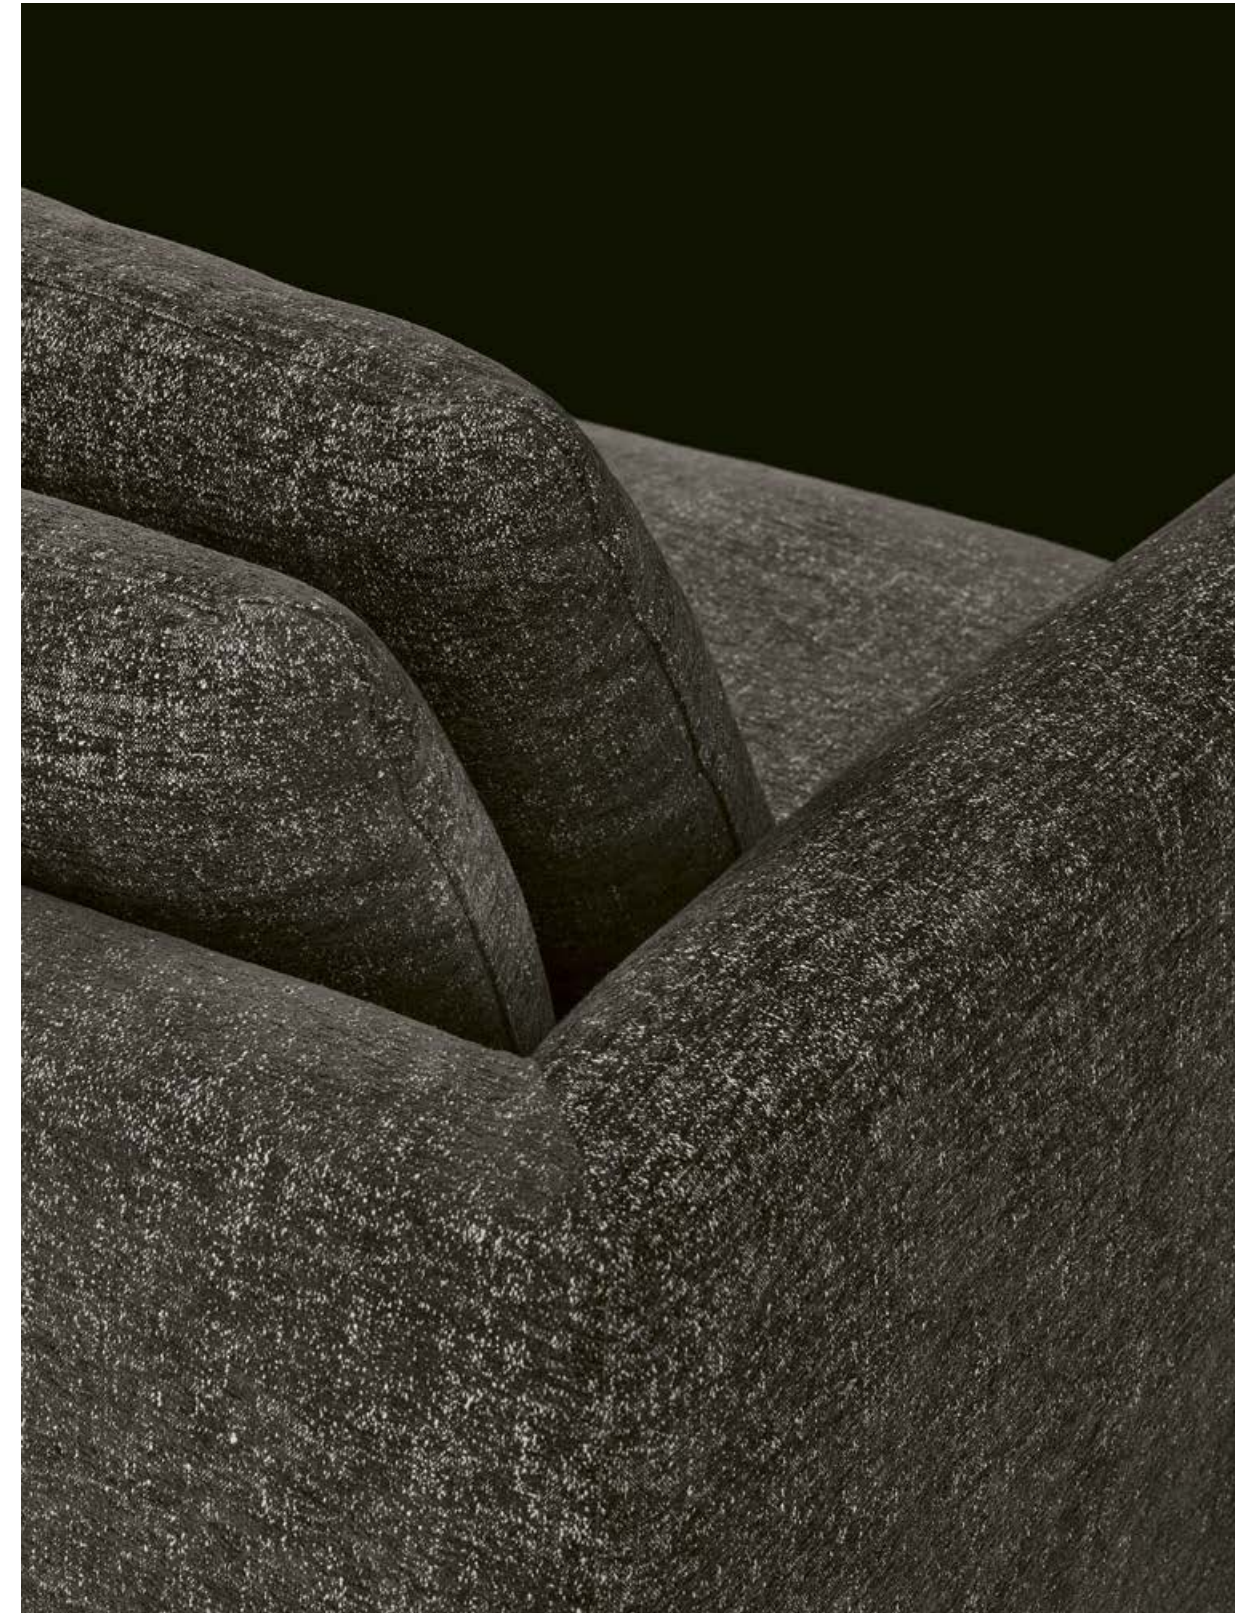

Un dettaglio della cuscinatura doppia. I cuscini a saponetta richiamano la forma di un guanciale.
A detail of the double stitch. The round cushion recalls the shape of a pillow.

Il bracciolo si caratterizza per il rivestimento continuo con cucitura ribattuta.
Morbido e voluminoso, è perfetto per i momenti di relax.
The armrest is characterized by the continuous cover with felled seam.
Soft and voluminous, it is perfect for the relax moments.