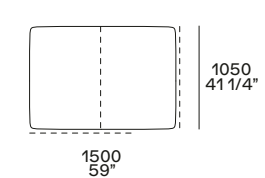

Pouf angolo sx-dx
Lt-rt corner pouf