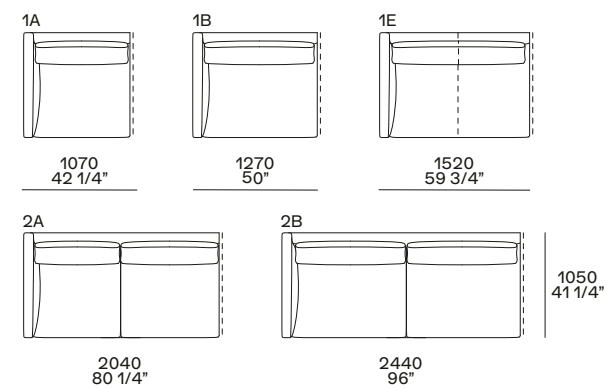

Terminale sx-dx
Lt-rt end unit