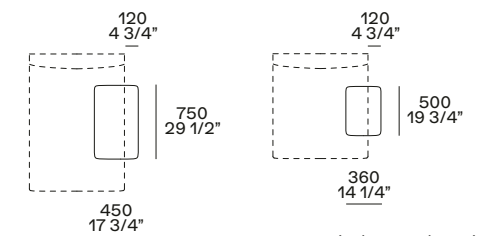

Divano con cuscinataura libera Sofa with loose cushions

Poggiatesta Headrest

larghezza 750 mm - solo con cuscinataura doppia
width 750 mm - only with double cushion

Bracciolo fisso h 482 Fixed arm h 19"

per elemento Day Bed
for Day Bed unit