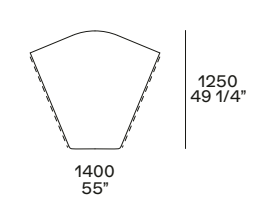

Elemento inclinato pouf
Angled unit pouf

terminale, centrale o angolo
end unit, central or corner unit