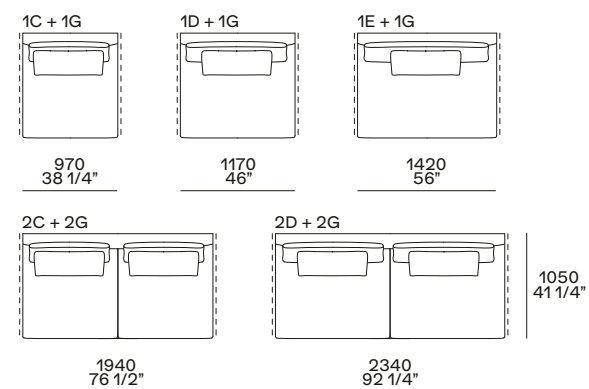

Centrale
Central unit