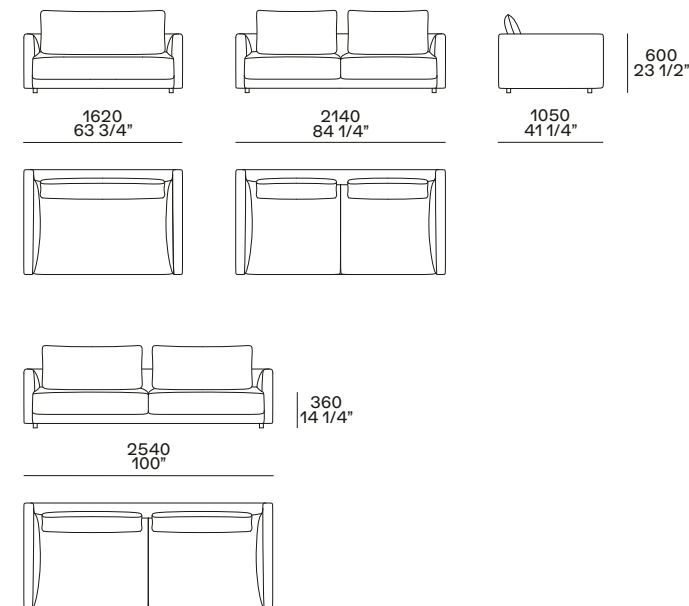

Cuscinataura schienale Backrest cushion

Cuscinataura libera Loose cushions

Piedini Feet

NB

Il divano è disponibile in due altezze:
- h 660 mm, seduta h 360 mm,
piedino arretrato di serie o estetico
opzionale h 45 mm.
- h 680 mm, seduta h 380 mm,
piedino arretrato su richiesta h 65 mm.

È sconsigliato per motivi di allineamento
l'utilizzo degli elementi retro divano
Bristol System con piedino h 65 mm.

The sofa is available in two heights:
- h 26", seat h 14 1/4",
standard recessed feet or optional
feet h 1 3/4".
- h 26 3/4", seat h 15", recessed
feet on request h 2 1/2".

For alignment reason it is not recommended
to use Bristol System furniture with feet
h 2 1/2".

Divano con cuscinataura comfort Sofa with backrest cushion comfort