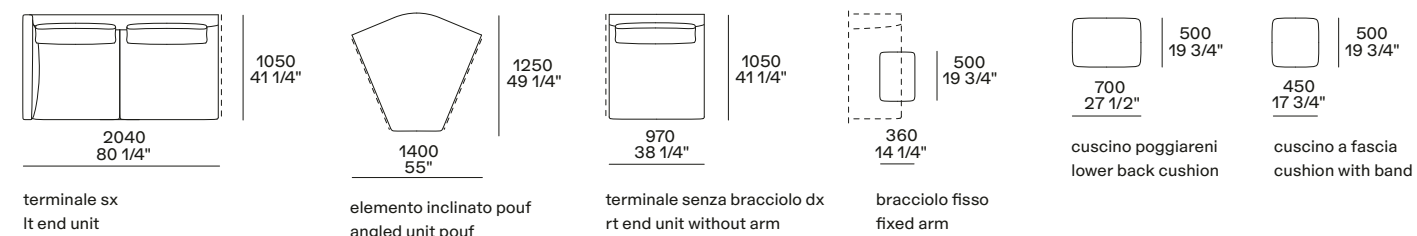

5 Relief carpet

Colour cammello.
Customized sizes 252"x181"

Display 54 mq-sqm

**Bristol composizione A
Bristol composition A**

**Bristol composizione B
Bristol composition B**

**Bristol System tavolino
Bristol System coffee table**