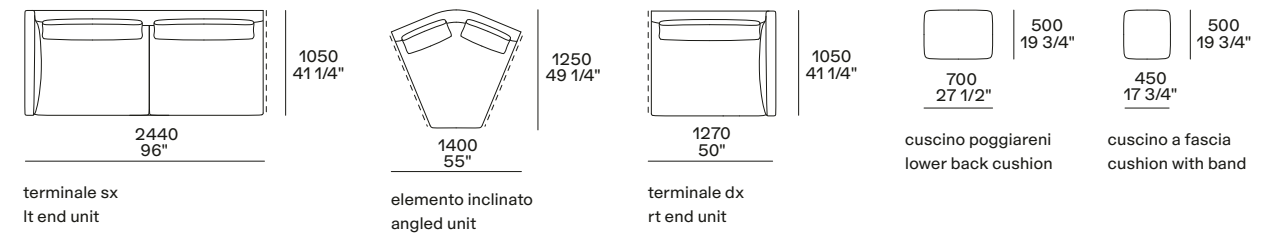

Bristol composizione A
Bristol composition A