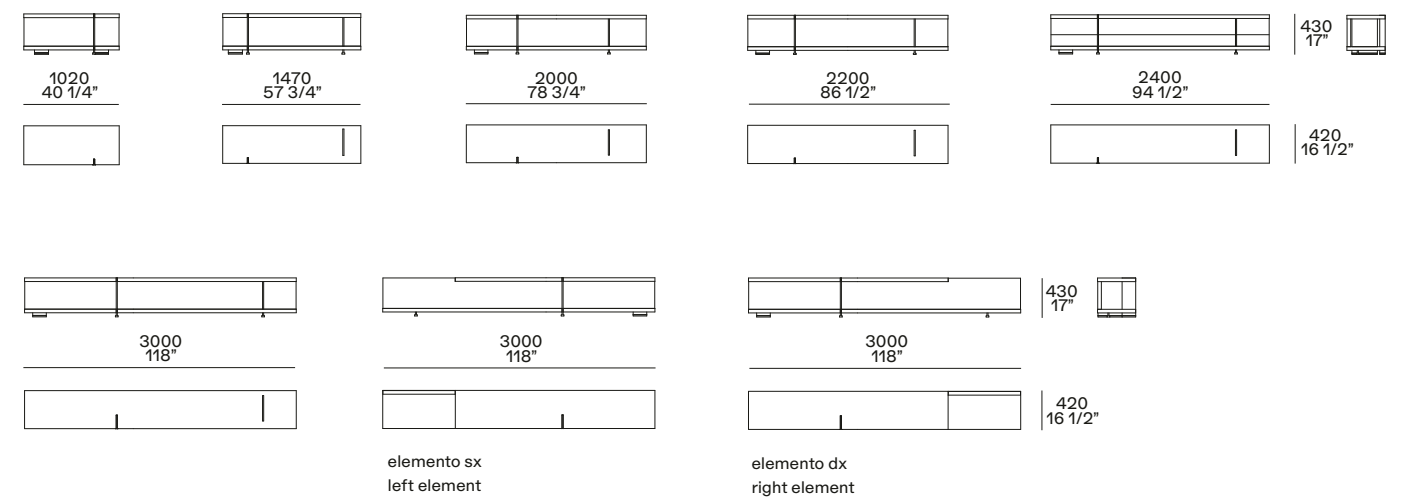

Series of coffee tables for central use and coffee tables to the back of the sofa or side tables, accessorized with different storage units. Coffee tables for central use with shelves in mat lacquered colours, spessart oak or black elm. Top shelf available also in mat marble zecevo, in glossy marble noir saint laurent or in mat and glossy marble bianco carrara, calacatta oro and grigio stardust. Inlays and feet in mat or glossy brown nickel painted metal. Coffee tables at the back of the sofa with structure available in mat lacquered colours, spessart oak or black elm. Inlays and feet in mat or glossy brown nickel painted aluminium. Storage units in mat lacquered colours, spessart oak or black elm.

Elemento retro divano Element to be placed at the back of the sofa

Contenitore anta ribalta o cassetto Storage unit flap door or drawer

Tavolino centrostanza Freestanding coffee table