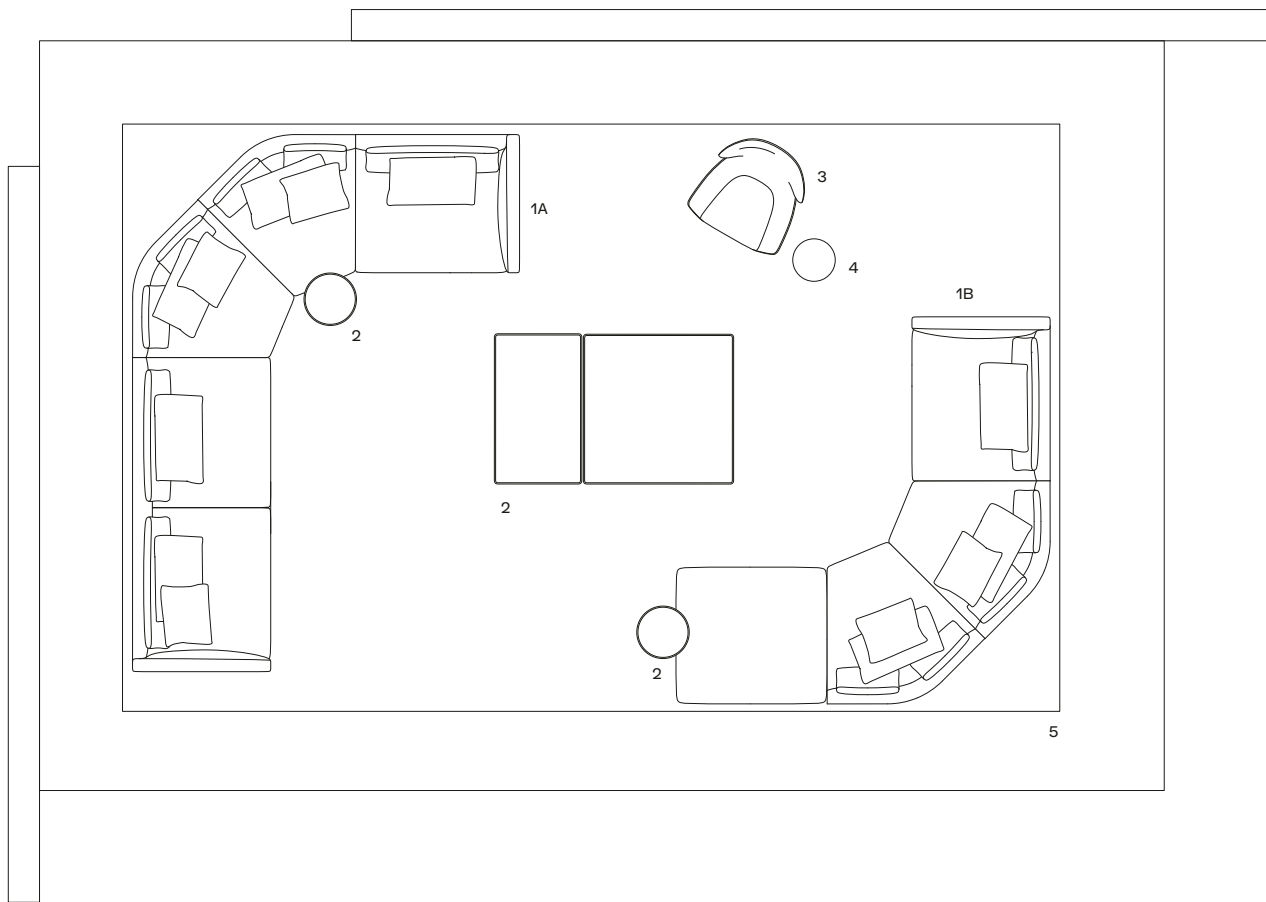

4 Dama tavolino

Massello di noce canaletto. Ø 340 h 460

4 Dama coffee table

Solid walnut canaletto. Ø 13 1/2" h 18"

5 Plain tappeto

Colore natural. Dimensioni su misura 7500x4700

5 Plain carpet

Colour natural. Customized sizes 295 1/4"x185"