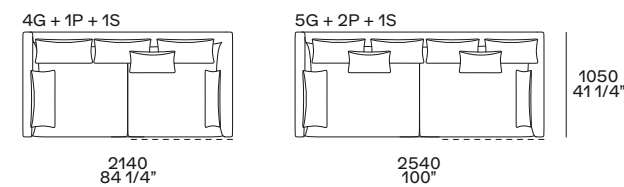

Terminale angolo sx-dx
Lt-rt corner end unit