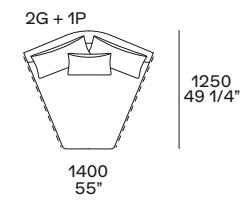

Elemento inclinato
Angled unit

terminale, centrale o angolo
end unit, central or corner unit