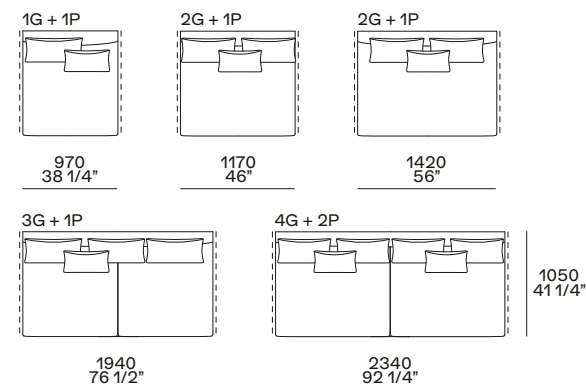

Centrale
Central unit