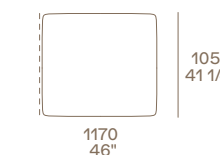

Jane armchairs

Removable velvet Persia 54 prussia, base black elm.
w 26 1/2" d 27 1/2" h 29 1/2"

Bristol divano Bristol sofa

terminale sx
lt end unit

angolo sx
lt corner unit

centrale
central unit

pouf terminale dx
rt end unit pouf