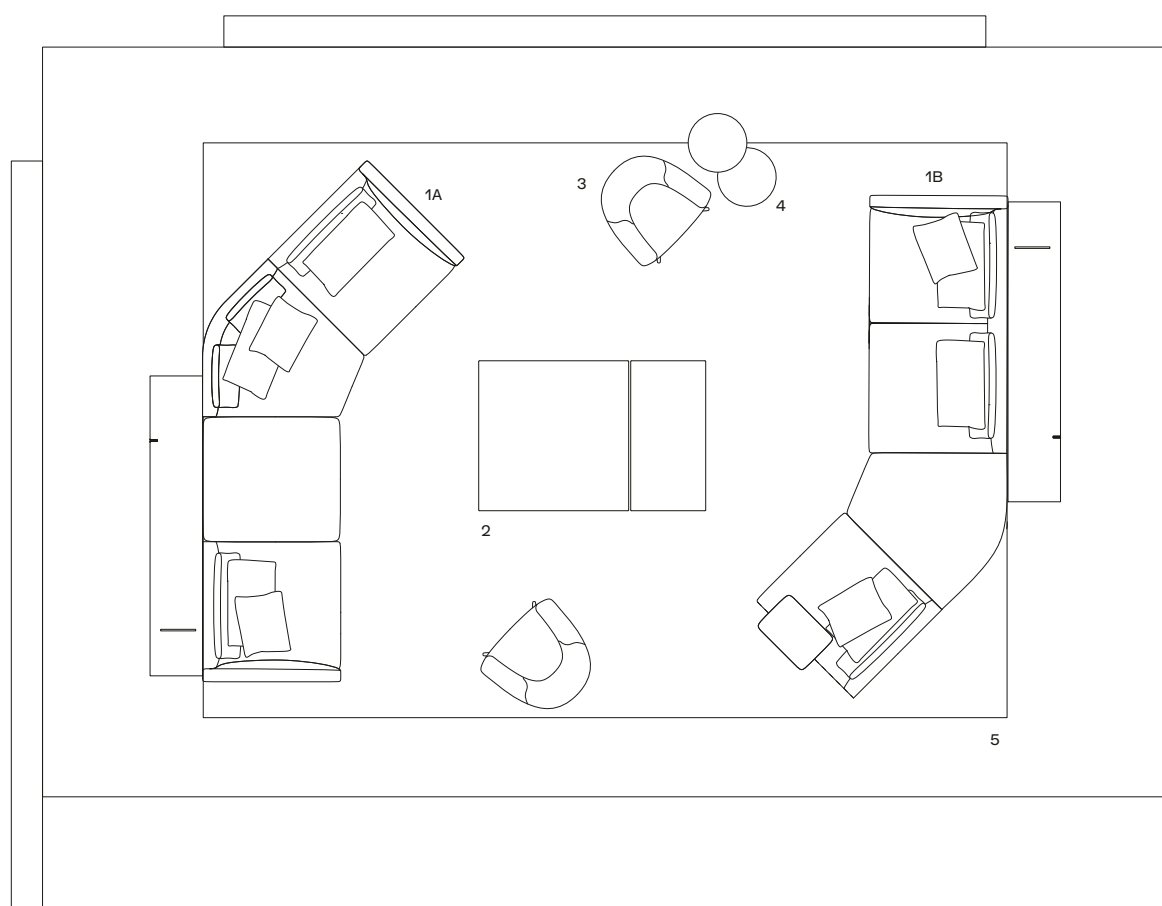

5 Relief carpet

Colour cammello.
Customized sizes 252"x181"

Display 54 mq-sqm

**Bristol composizione A
Bristol composition A**

**Bristol composizione B
Bristol composition B**

**Bristol System tavolino
Bristol System coffee table**