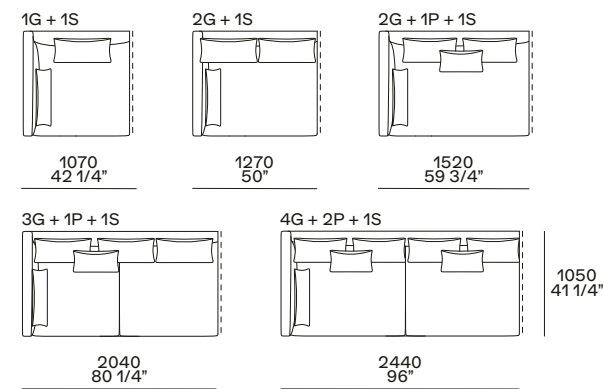

Terminale sx-dx
Lt-rt end unit