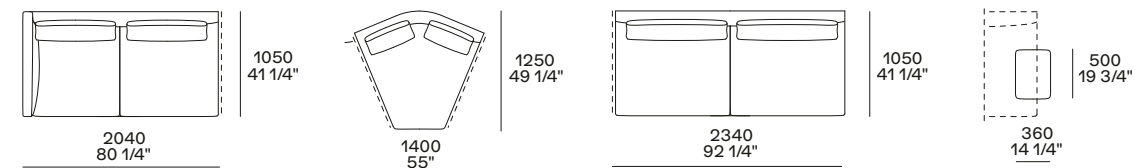

Bristol divano Bristol sofa

terminale sx
lt end unit

elemento inclinato
angled unit

terminale senza bracciolo dx
rt end unit without arm

bracciolo fisso
fixed arm

cuscino poggiatesta
lower back cushion

cuscino a fascia
cushion with band