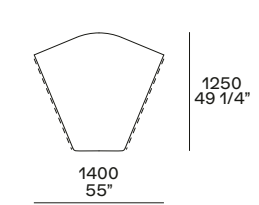

Elemento inclinato pouf
Angled unit pouf

terminale, centrale o angolo
end unit, central or corner unit