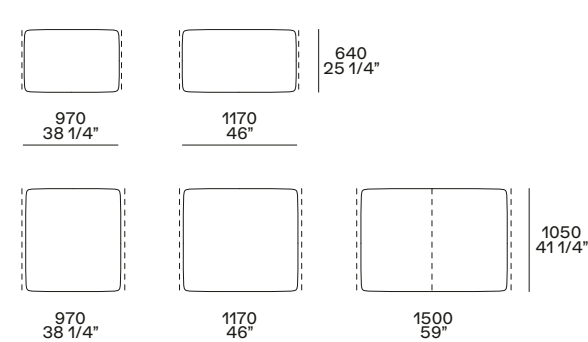

Pouf angolo sx-dx
Lt-rt corner pouf

Pouf centrale
Central unit pouf