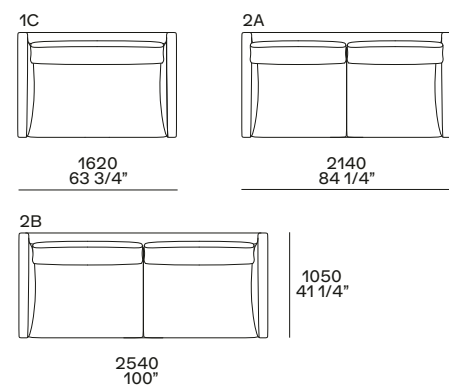

Divano
Sofa