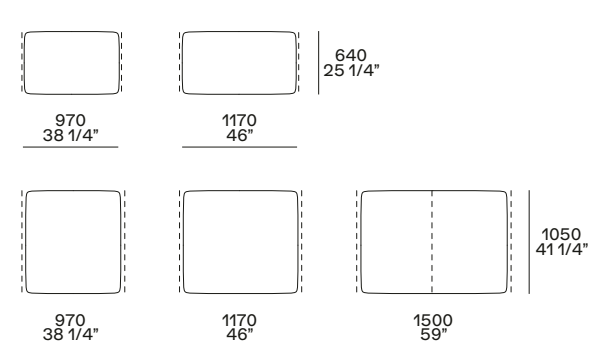

Pouf angolo sx-dx
Lt-rt corner pouf

Pouf centrale
Central unit pouf