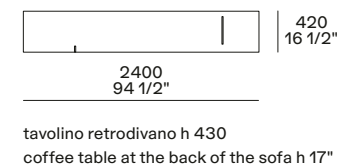

5 Relief carpet

Colour cammello.
Customized sizes 252"x181"

Display 54 mq-sqm

**Bristol composizione A
Bristol composition A**

**Bristol composizione B
Bristol composition B**

**Bristol System tavolino
Bristol System coffee table**