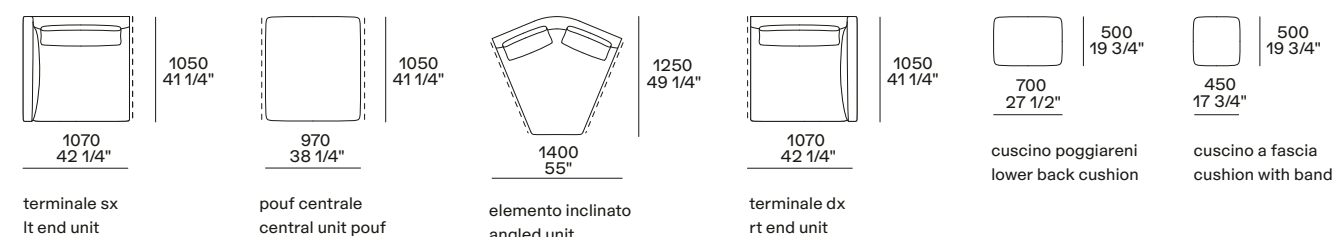

**Bristol composizione A
Bristol composition A**