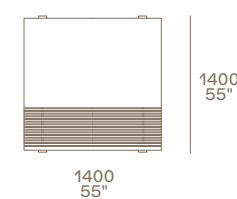

450
17 3/4"

600
23 1/2"

500
800
19 3/4"
31 1/2"

cuscini opzionali
optional cushions

Home Hotel tavolino Home Hotel coffee table

Baba tavolino Baba coffee table

Henry pouf Henry pouf

Jane poltrona Jane armchair