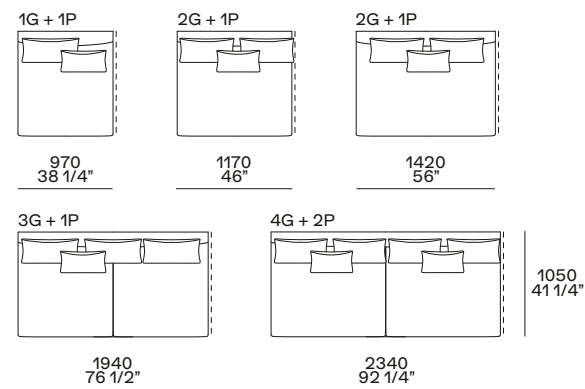

Terminale senza bracciolo sx-dx
Lt-rt end unit whitout arm