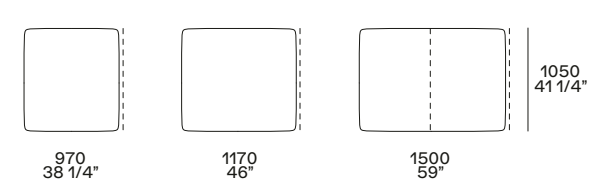

Pouf terminale sx-dx
Lt-rt end unit pouf