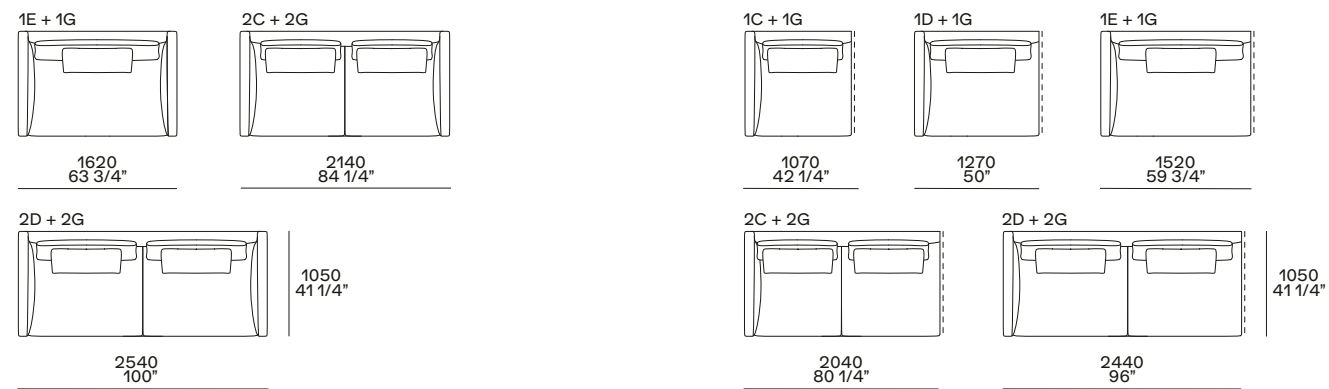

Divano
Sofa