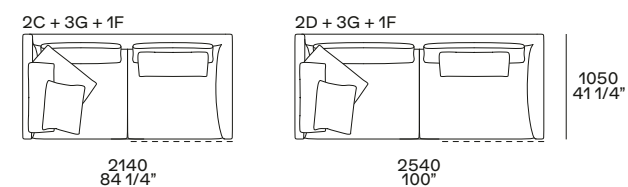

Terminale angolo sx-dx
Lt-rt corner end unit