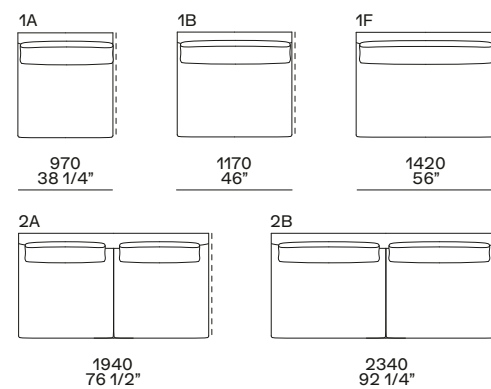

Terminale senza bracciolo sx-dx
Lt-rt end unit whitout arm