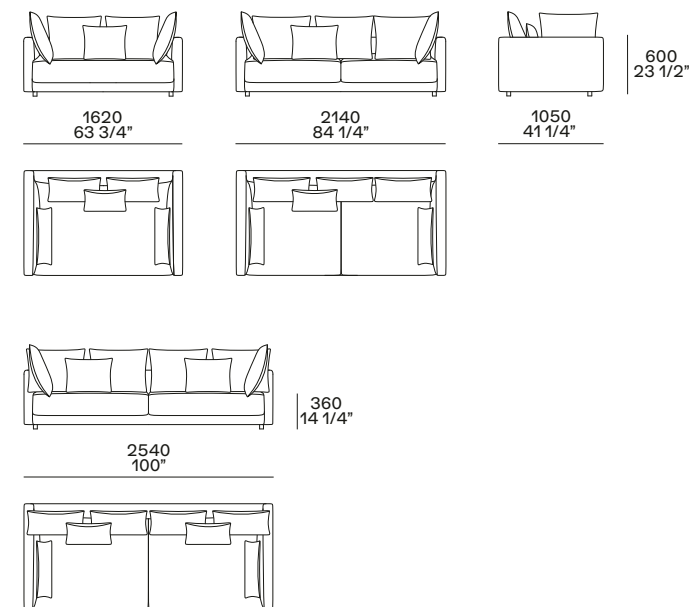

Divano con cuscinataura libera Sofa with loose cushions