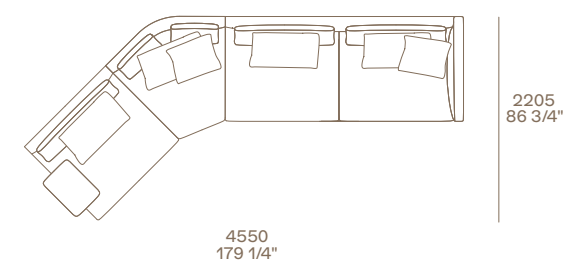

BRISTOL

Design Jean-Marie Massaud

Bristol divano

Cuscineria comfort, rivestimento in tessuto sfoderabile Sheffield 01 pepe, cuscini poggiatesta tessuto sfoderabile Dundee 01 pepe, cuscini opzionali tessuto sfoderabile Norwich 01 bianco, piedini arretrati in materiale plastico. Bracciolo fisso con struttura brown nickel lucido.

Mad Chair poltrona

Velluto sfoderabile Persia 1404 carbone, gambe in olmo nero.
l 810 p 770 h 700

Mondrian tavolini

Struttura verniciato brown nickel opaco. Piano in marmo verde lepanto levigato.
1400x700 h 290

Bristol sofa

Backrest cushion comfort, cover in removable fabric Sheffield 01 pepe, lower back cushions in removable fabric Dundee 01 pepe, optional cushions in removable fabric Norwich 01 bianco, invisible feet in plastic material. Fixed arm with structure glossy brown nickel.

Mad Chair armchair

Removable velvet Persia 1404 carbone, legs in black elm.
w 32" d 30 1/4" h 27 1/2"

Mondrian coffee tables

Structure painted mat brown nickel. Top in mat marble verde lepanto.
55"x27 1/2" h 11 1/2"

Bristol divano Bristol sofa

Mad Chair poltrona Mad Chair armchair

Mondrian tavolino Mondrian coffee table