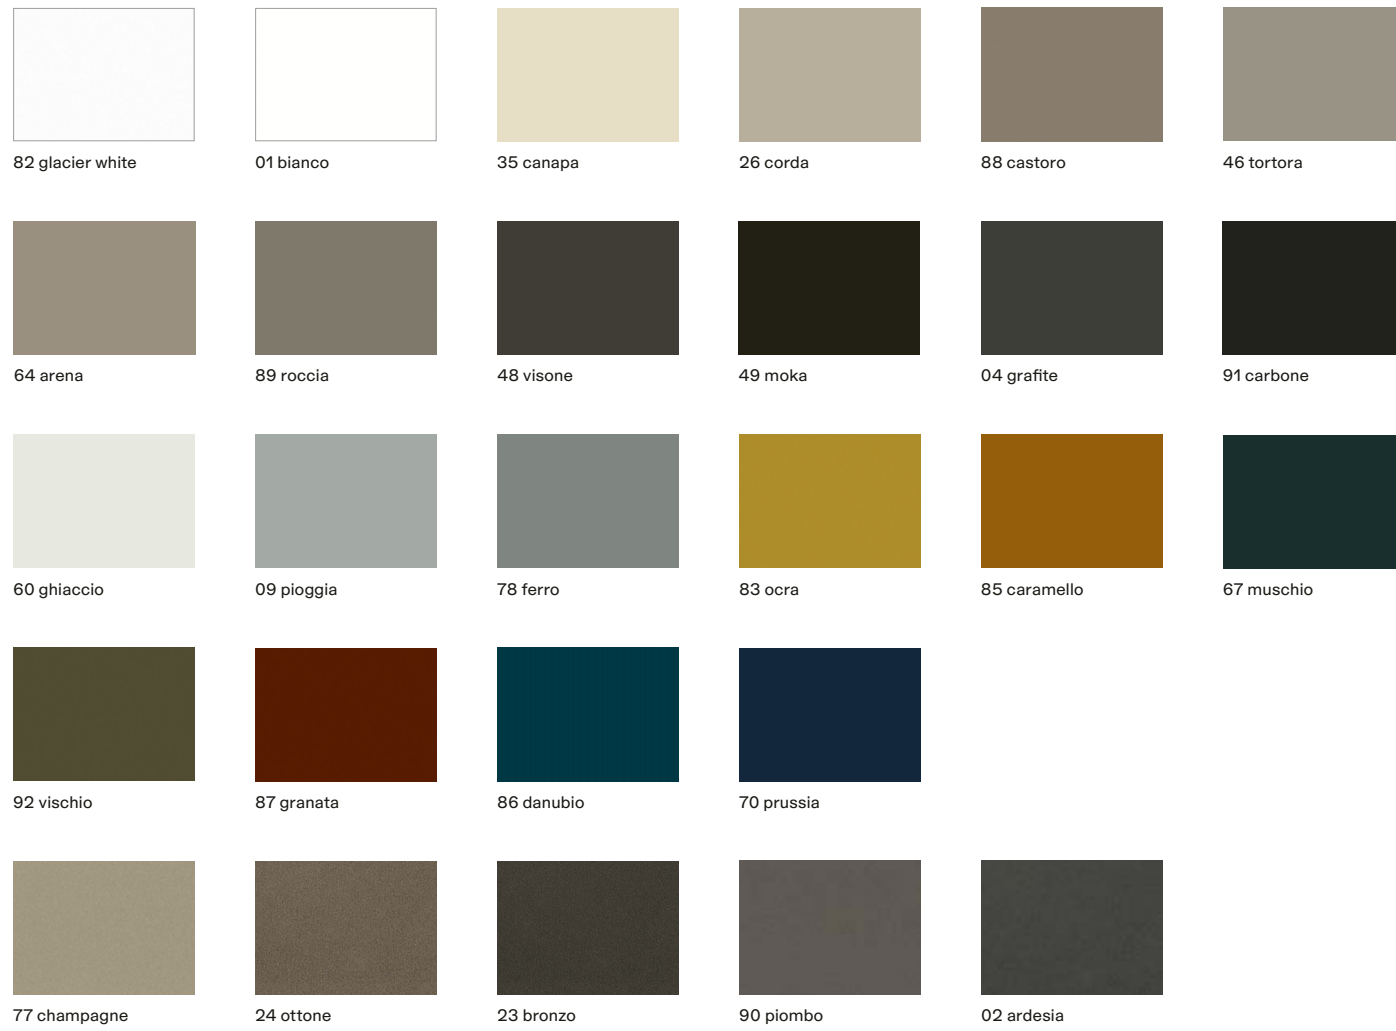

FINITURE BRISTOL SYSTEM
BRISTOL SYSTEM FINISHINGS

Laccato opaco
Mat lacquer