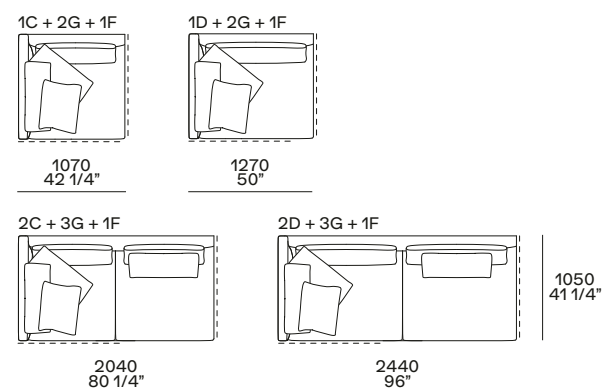

Angolo sx-dx
Lt-rt corner unit