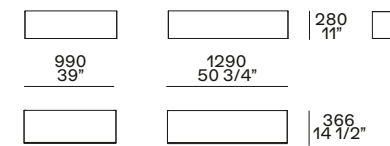

Contenitore anta ribalta o cassetto Storage unit flap door or drawer