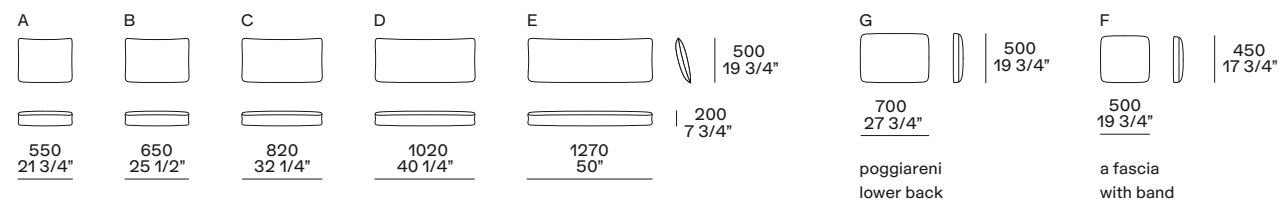

Bristol cuscineria comfort
Bristol comfort cushion

Cuscini schienale
Backrest cushions