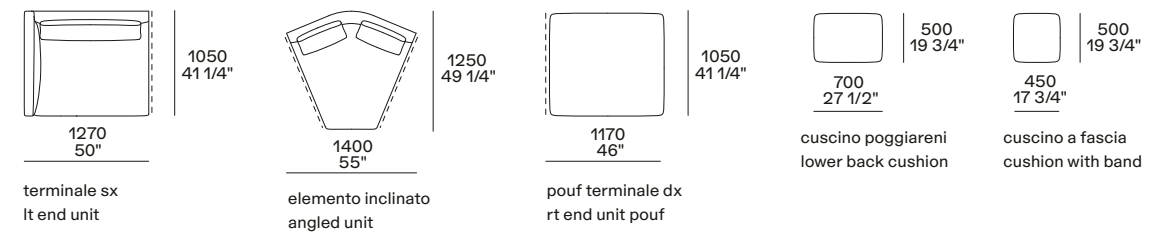

Bristol composizione B
Bristol composition B

Creek tavolini
Creek coffee tables

Mad Joker poltrona
Mad Joker armchair

Dama tavolino
Dama coffee table