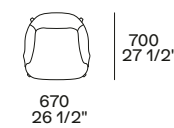

Jane poltrona Jane armchair

Dama tavolino Dama coffee table