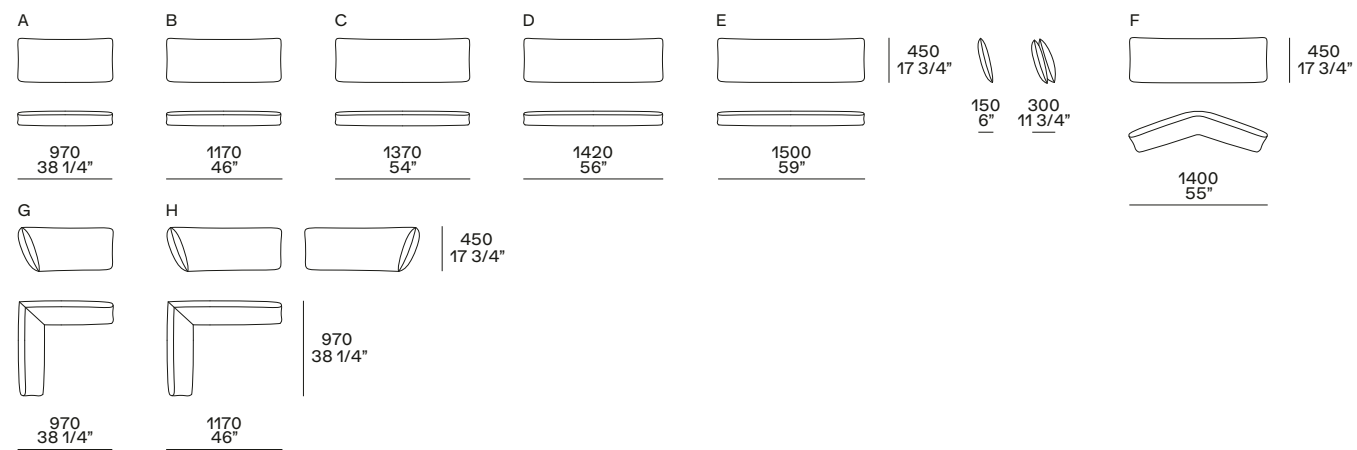

Bristol cuscineratura singola o doppia
Bristol single or double backrest cushion

Cuscini schienale
Backrest cushions