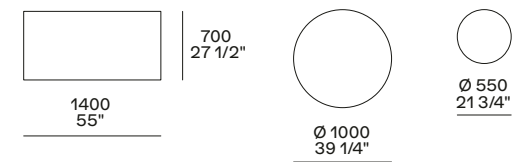

Mondrian tavolini Mondrian coffee tables

Stanford poltrona Stanford armchair

Dama tavolino Dama coffee table

kitami 04 sabbia
tessuto - fabric

lero 01 écru
tessuto - fabric

glasgow 03 carbone
velluto - velvet

26 invecchiato
cuoio - hide

brown nickel lucido
glossy brown nickel

zecevo
marmo levigato
mat marble

olmo nero
black elm

49 moka
laccato lucido
glossy lacquer

massello noce canaletto
solid walnut canaletto