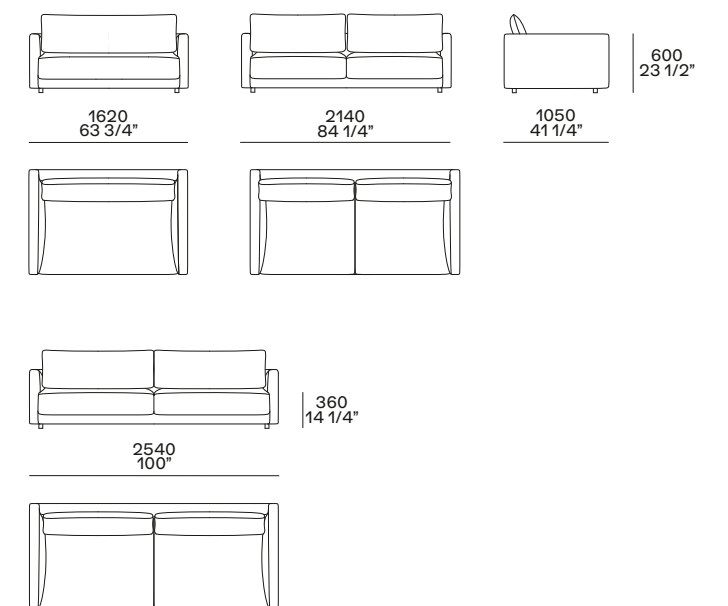

Divano con cuscinataura singola o doppia Sofa with single or double backrest cushion