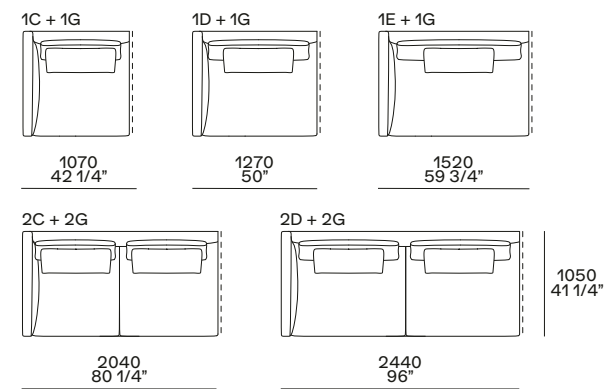

Terminale sx-dx
Lt-rt end unit